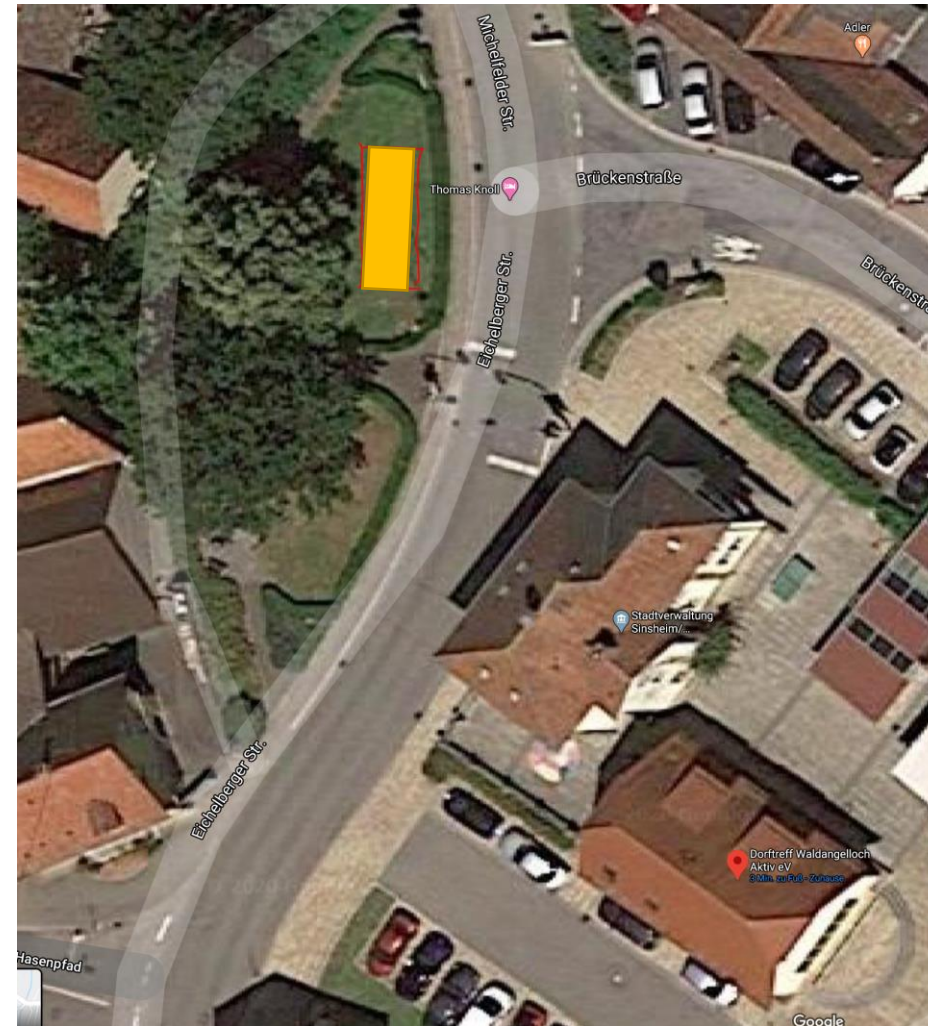

# Antrag: Errichtung einer öffentlichen Boulebahn

in Sinsheim-Waldangelloch  
Vorgeschlagener Ort: Schneckenplatz

# Schneckenplatz

- Baustein zur Belebung der Ortsmitte
- Schneckenplatz könnte mehr Nutzung erfahren
- Existierende Infrastruktur nutzen
  - Bänke und Tische sind vorhanden
  - Bäume geben auch im Sommer einen schattigen Platz
  - Durch die Hecken ist eine gute Abgrenzung zur Straße gegeben
  - Der Dorftreff ist in unmittelbarer Nähe für sanitäre Anlagen
  - Barrierefrei
- Anschließende Einkehr in lokale Gastronomie geben.