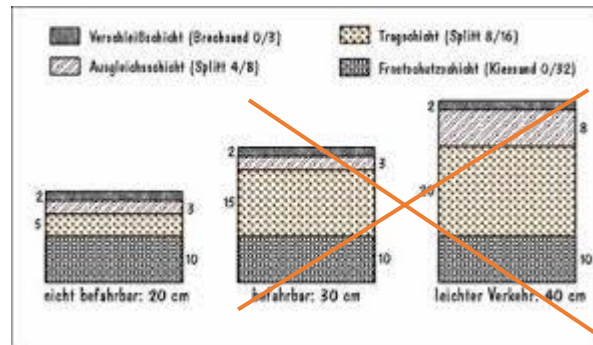

Beispiele

Bauanleitung

Ausheben

Einbringen der Schotterebenen

Verdichten und Wässern

Abgrenzungen (i.d.R. Holz)

2-3 Wochen Wässern und Verdichten

Beispiele in anderen Gemeinden

- <https://www.hohenthann.de/Gemeinde/aktuelles/aus-der-gemeinde.html/aktuelles/hohenthann-hat-eine-boule-bahn-r514/>
- <https://bv-holsthum.de/2018-bau-des-bouleplatz/>